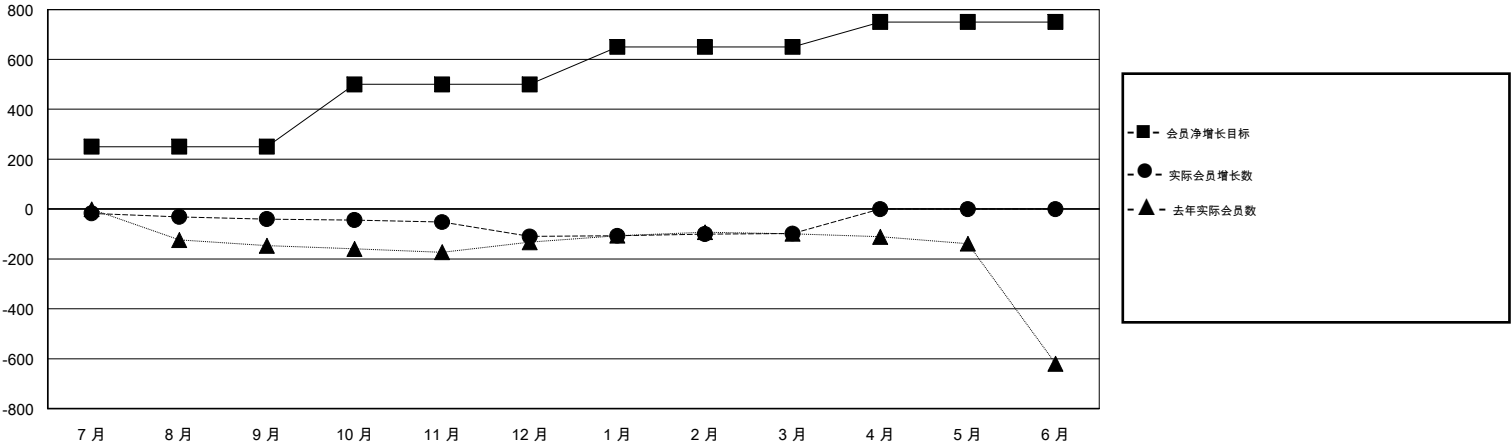

# MONTHLY MEMBERSHIP PROGRESS REPORT

District 394

Results as of: 03/31/2019

GMT: ZIYU LIN

地点 CHINA

GMT宪章区

分会				位会员@每位须缴			
成果 2018-2019				成果 2018-2019			
季	新分会目标	新会	会员流失的分会	季	会员净增长目标	实际会员增长数	实际退会会员 (包括转会)
7月/8月/9月	0	0	7	7月/8月/9月	250	40	64
10月/11月/12月	0	0	1	10月/11月/12月	250	27	94
1月/2月/3月	0	0	1	1月/2月/3月	150	27	2
4月/5月/6月	0	0	0	4月/5月/6月	100	0	0

目标与实际新会累积

目标和实际会员累积

已取消的分会: 9	17 CLUBS OF 35 增添1位或以上的新会员	性别分布 男 405 (69.35%) 女 179 (30.65%) 年度女性会员百分比目标: 0%
放弃的会员 过世 0 分会已取消 5 其他 155 总计 160	<a href="#">点击这里取得累计会员数据</a>	总计家庭单位会员数 43 支付减半会费的家庭会员 22