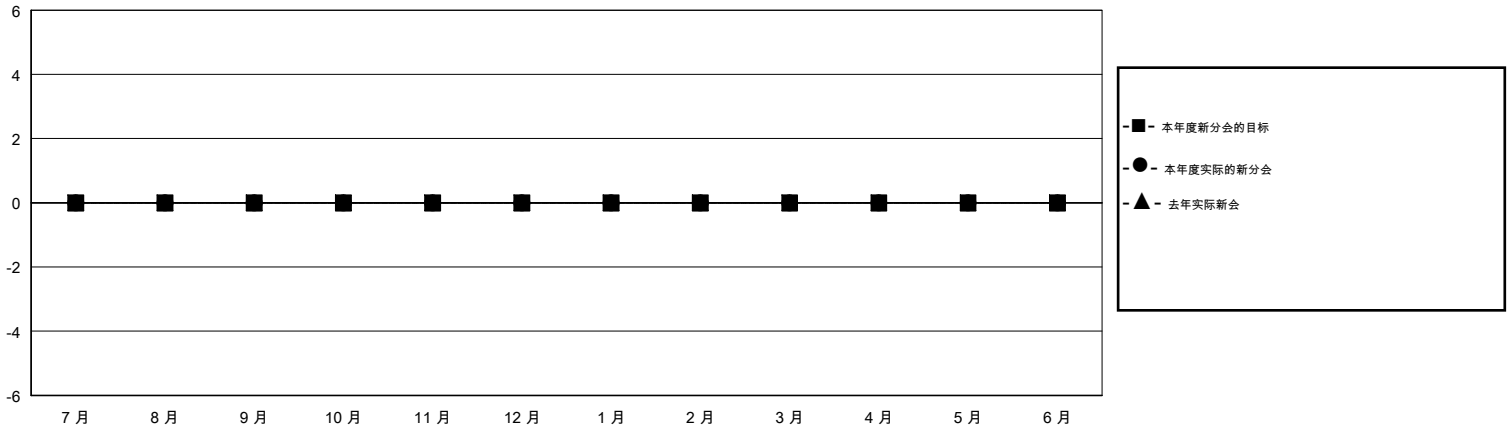

# MONTHLY MEMBERSHIP PROGRESS REPORT

District 394

Results as of: 03/31/2019

GMT: ZIYU LIN

地点 CHINA

GMT宪章区

分会				位会员@每位须缴			
成果 2018-2019				成果 2018-2019			
季	新分会目标	新会	会员流失的分会	季	会员净增长目标	实际会员增长数	实际退会会员 (包括转会)
7月/8月/9月	0	0	7	7月/8月/9月	250	40	64
10月/11月/12月	0	0	1	10月/11月/12月	250	27	94
1月/2月/3月	0	0	1	1月/2月/3月	150	27	2
4月/5月/6月	0	0	0	4月/5月/6月	100	0	0

目标与实际新会累积

目标和实际会员累积

已取消的分会: 9	17 CLUBS OF 35 增添1位或以上的新会员	性别分布 男 405 (69.35%) 女 179 (30.65%) 年度女性会员百分比目标: 0%
放弃的会员 过世 0 分会已取消 5 其他 155 总计 160	<a href="#">点击这里取得累计会员数据</a>	总计家庭单位会员数 43 支付减半会费的家庭会员 22